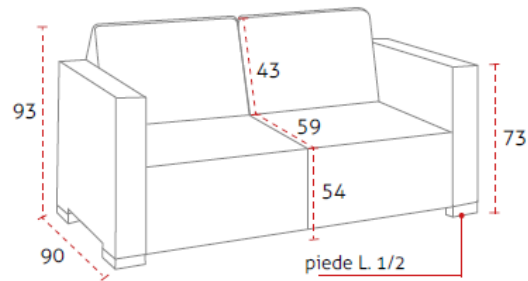

denver

RIVESTIMENTI

COMPLETAMENTE
SFODERABILE

TESSUTO

STRUTTURA IN
LEGNO

CARATTERISTICHE STANDARD

CUSCINI SPALLIERA
IN POLIURETANO
ESPANSO

MATERASSO NON
SFODERABILE H. 18

STRUTTURE BASI

DENVER
L. 200

DENVER DUETTO
L. 200

DENVER CONTENITORE
L. 200

CARATTERISTICHE OPZIONALI

CUSCINI ARREDO

VERSIONE CON
CONTENITORE

VERSIONE
DOPPIO LETTO